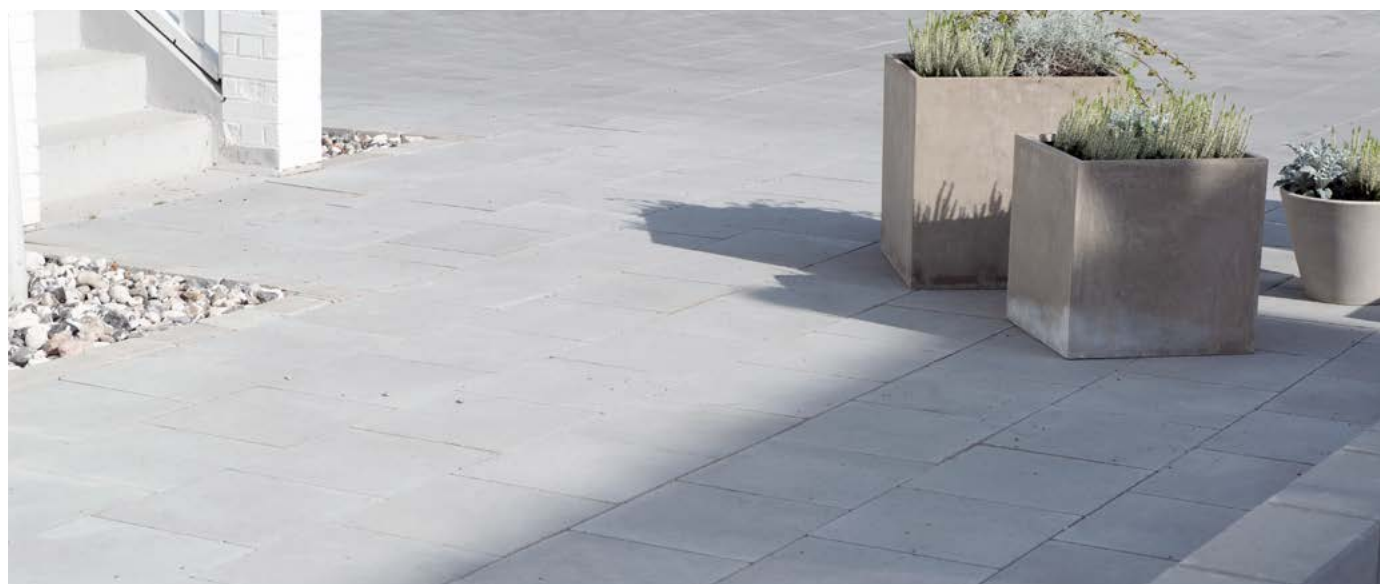

Terrace är en betongplatta i modern design. Den ofasade kanten ger en slät yta med små skarvar.

Färgalternativ

Färg	Artikelnr	Benämning
	420420	Terrace grå
	420421	Terrace svart

Fakta Terrace

Benämning	Mått i mm	kg/st	st/m ²	kg/m ²	st/pall	m ² /pall	kg/pall	Trafikklass	Klass	Standard
Terrace	420x420x60	24,0	5,65	136,0	52	9,2	1283	GC	D H L R U 11	EN 1339