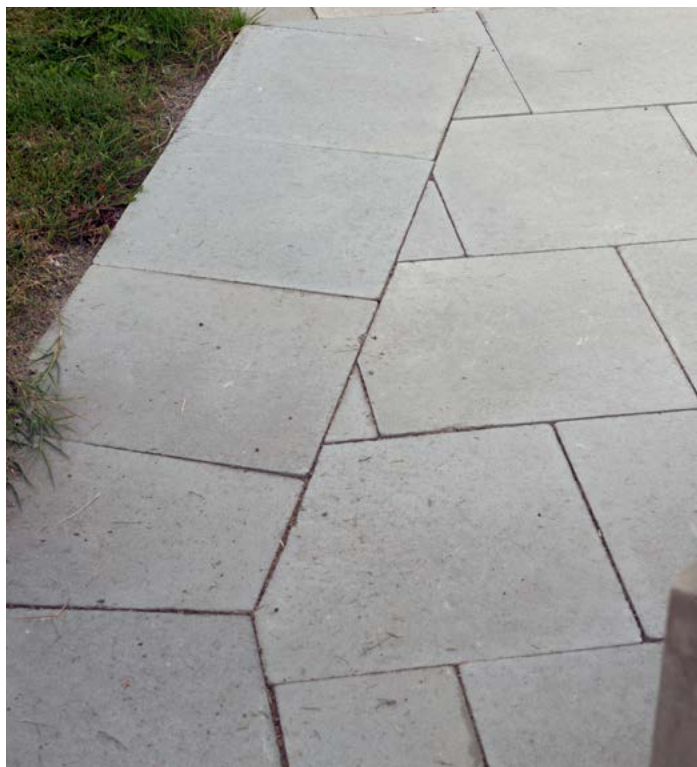

Terrace är en betongplatta i modern design. Den ofasade kanten ger en slät yta med små skarvar.

Färgalternativ

Färg	Artikelnr	Benämning
	420420	Terrace grå
	420421	Terrace svart

Fakta Terrace

Benämning	Mått i mm	kg/st	st/m ²	kg/m ²	st/pall	m ² /pall	kg/pall	Trafikklass	Klass	Standard
Terrace	420x420x60	24,0	5,65	136,0	52	9,2	1283	GC	D H L R U 11	EN 1339