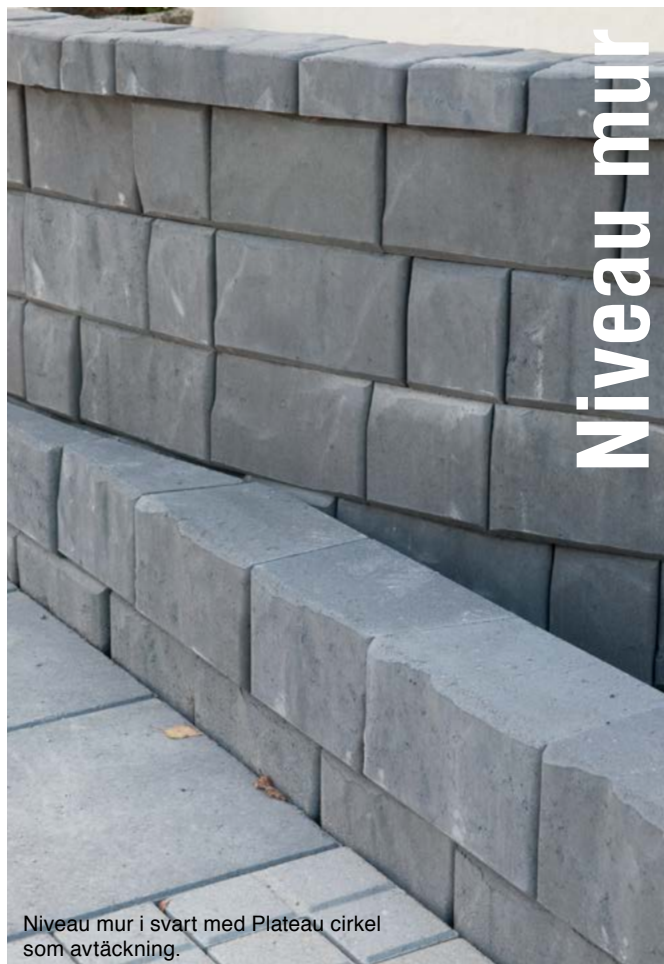

# Niveau mur

Niveau mur är en mycket flexibel mur som både kan byggas rak och svängd.

Stenarnas olika vinklar gör att den färdiga muren får mjuka former och därmed smidigt kan anpassas till den befintliga terrängen.

Som avtäckning används Plateau cirkelstenarna.

Niveau mur i tegelmix, Basic mur i svart samt Patio i grafitmix

Nivea mur i tegelmix.

Nivea mur i sandmix med Plateau cirkel som avtäckning.

Niveau mur

Niveau mur i svart med Plateau cirkel som avtäckning.

## Färgalternativ

Färg	Artikelnr	Benämning
	2801	Niveau mur svart
	28010	Niveau mur gråmix
	2819	Niveau mur sandmix
	28015	Niveau mur tegelmix