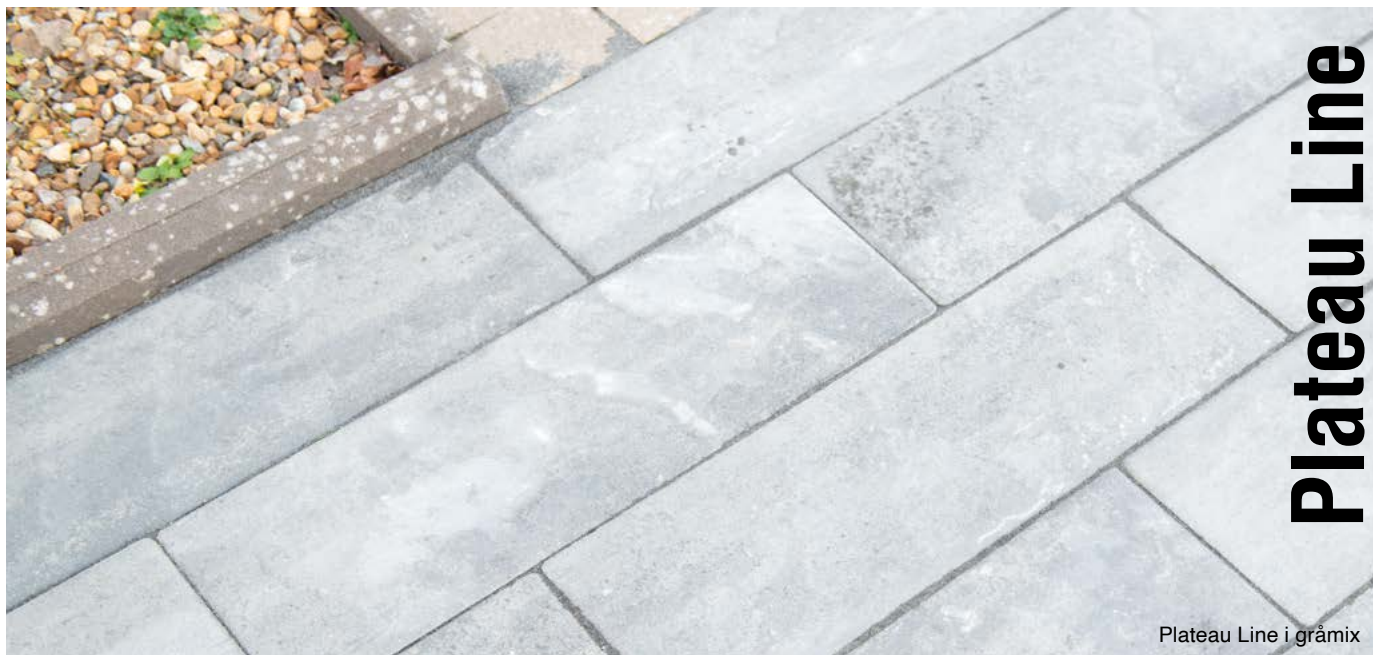

Plateau Line

Plateau Line är ett av de senare tillskotten i Plateaufamiljen.

Även denna har en skifferliknande yta som ger stenen ett naturtroget utseende.

Plateau finns i sex olika storlekar, Plateau Line har samma bredd som Plateau M och L1 vilket gör att man kan bilda spännande mönster. Det lämnar stora möjligheter för fantasin att flöda.

Gång med Plateau Line i sandmix

Plateau Line

Plateau Line i gråmix

Plateau Line i sandmix

Färgalternativ

Färg	Artikelnr	Benämning
	6321	Plateau Line svart
	63210	Plateau Line gråmix
	63219	Plateau Line sandmix