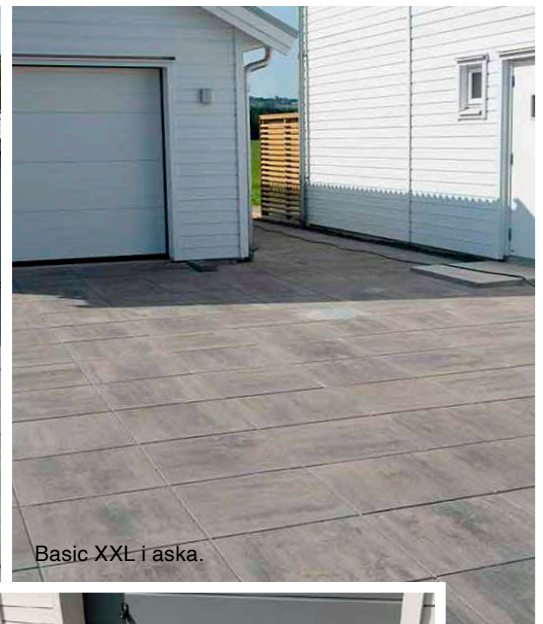

## Basic & Basic Line

Basic är en modern och stilren betongplatta med slät yta. Genom att Basic finns i sju olika storlekar, går det att skapa tilltalande mönster som passar in i miljön.

Garageuppfart och entré ihopbyggd med uteplats. Basic M, L1, L2 och XL i grått

Garageuppfart med Basic M, L1, L2 och XL i grått

Altan med Basic M, L1, L2 och XL i svart

Uteplats med Basic M och L1 i grått och svart

Uteplats av Basic L2 och M i svart och grått

Basic XXL i aska

Basic XXL i aska

# Basic Line

Gång av Basic Line i svart och grått.

Genom att Basic nu finns i sju olika storlekar, går det att skapa tilltalande mönster som passar in i miljön. Basic Line har samma bredd som Basic M och L1.