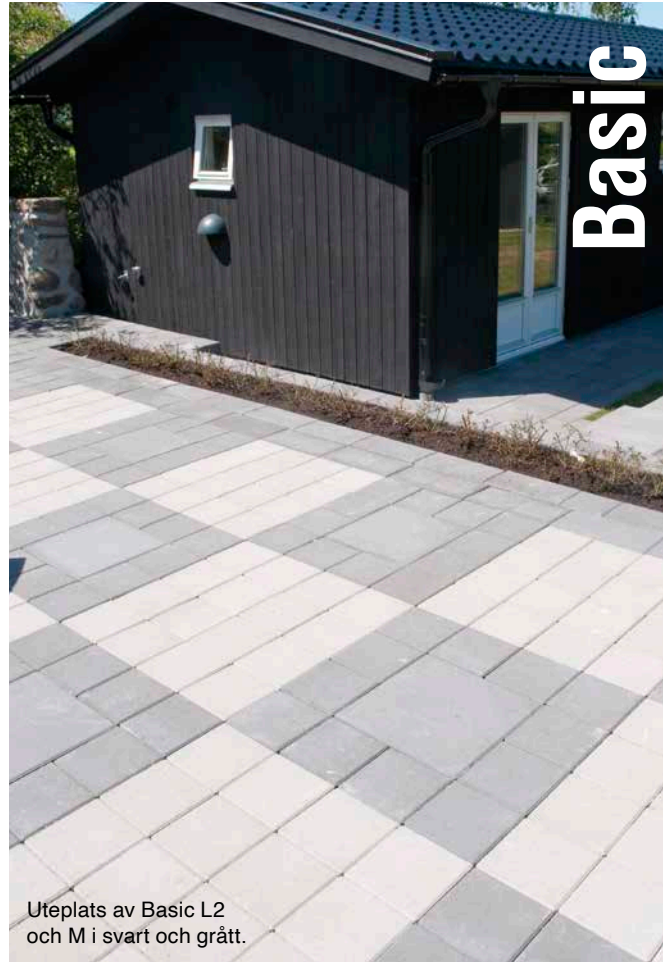

## Basic & Basic Line

Basic är en modern och stilren betongplatta med slät yta. Genom att Basic finns i sju olika storlekar, går det att skapa tilltalande mönster som passar in i miljön.

Garageuppfart och entré ihopbyggd med uteplats. Basic M, L1, L2 och XL i grått

Garageuppfart med Basic M, L1, L2 och XL i grått

Altan med Basic M, L1, L2 och XL i svart

Uteplats med Basic M och L1 i grått och svart

Uteplats av Basic L2 och M i svart och grått

Basic XXL i aska

Basic XXL i aska

# Basic Line

Gång av Basic Line i svart och grått.

Genom att Basic nu finns i sju olika storlekar, går det att skapa tilltalande mönster som passar in i miljön. Basic Line har samma bredd som Basic M och L1.