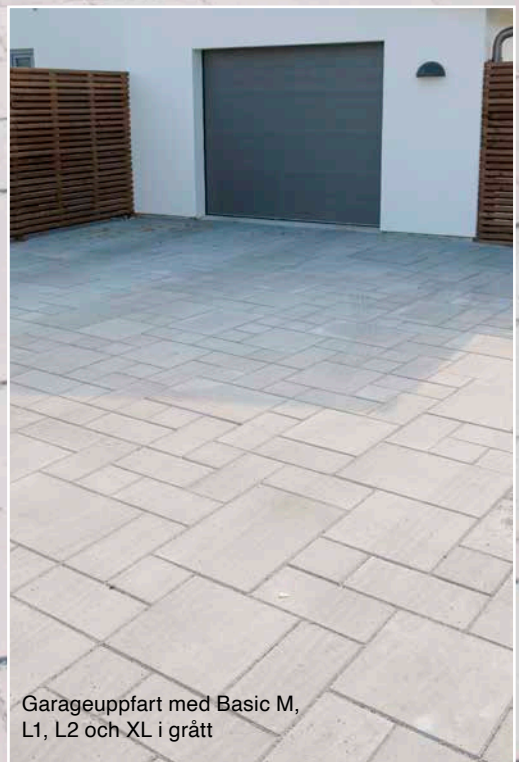

## Basic & Basic Line

Basic är en modern och stilren betongplatta med slät yta. Genom att Basic finns i sju olika storlekar, går det att skapa tilltalande mönster som passar in i miljön.

Garageuppfart och entré ihopbyggd med uteplats. Basic M, L1, L2 och XL i grått

Garageuppfart med Basic M, L1, L2 och XL i grått

Altan med Basic M, L1, L2 och XL i svart

Uteplats med Basic M och L1 i grått och svart

Uteplats av Basic L2 och M i svart och grått

Basic XXL i aska

Basic XXL i aska