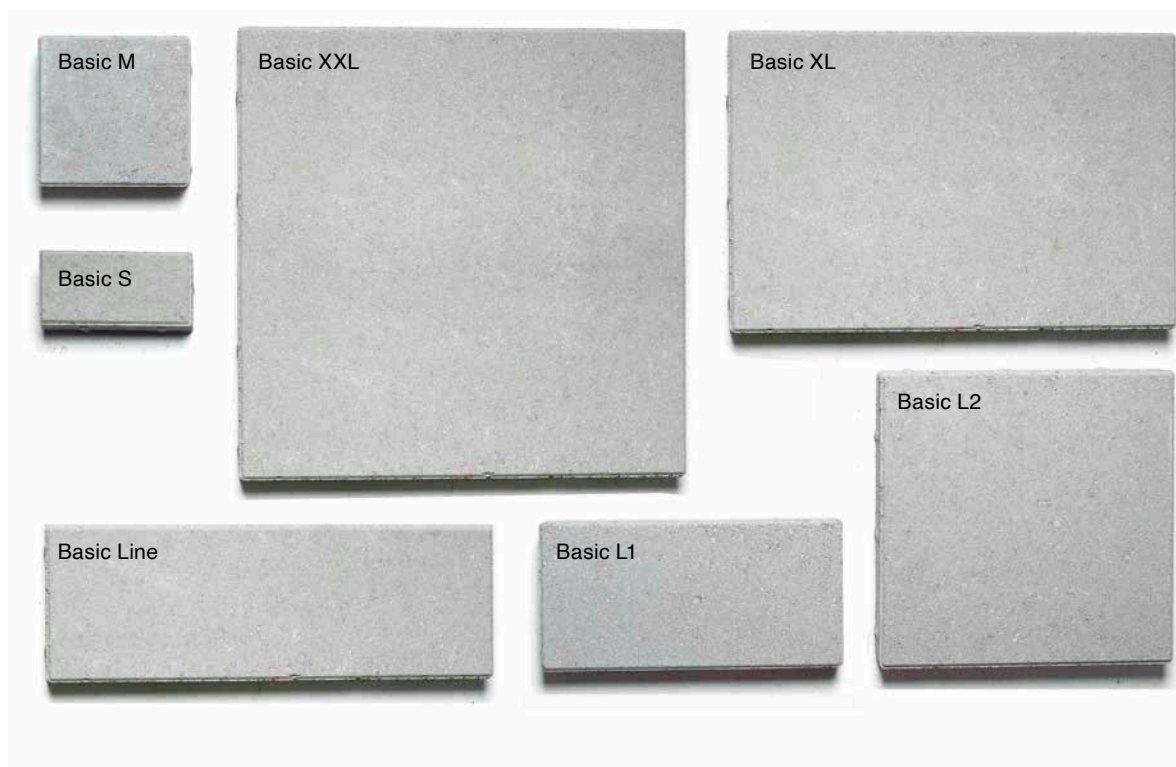

## Basic & Basic Line

Basic är en modern och stilren betongplatta med slät yta. Genom att Basic finns i sju olika storlekar, går det att skapa tilltalande mönster som passar in i miljön.

Garageuppfart och entré ihopbyggd med uteplats. Basic M, L1, L2 och XL i grått

# Basic Line

Gång av Basic Line i svart och grått.

Genom att Basic nu finns i sju olika storlekar, går det att skapa tilltalande mönster som passar in i miljön. Basic Line har samma bredd som Basic M och L1.

Gång av Basic Line i svart och gråmix